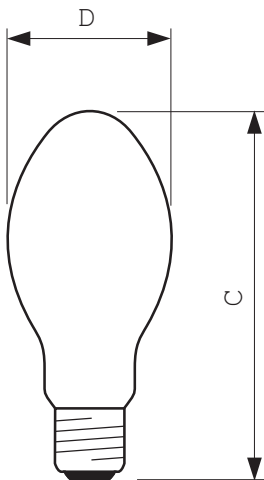

HPL, E39/40

HPL, E26/E27

Чертеж размеров

HPL Comfort 50W/534 E27 SG SLV

Product	C (Max)	D (Max)
HPL Comfort 50W E27 SG	129	56
HPL Comfort 80W E27 SG	155	71
HPL Comfort 125W E27 SG	173	76
HPL Comfort 400W E40 HG	290	122