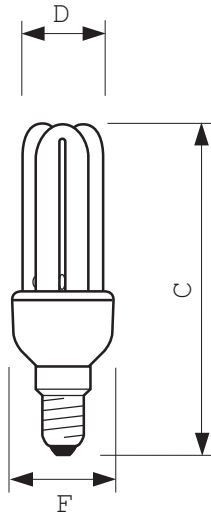

### Genie ESaver 8W WW E27 220-240V 1PF

| Product                                 | C (Max) | D (Max) | F (Max) |
|---|---------|---------|---------|
| Econ Genie 8W/827 E27 220-240V 50/60Hz  | 107.0   | 35.0    | 44.4    |
| Econ Genie 11W/827 E27 220-240V 50/60Hz | 117.0   | 35.0    | 44.4    |
| Econ Genie 14W/827 E27 220-240V 50/60Hz | 132.0   | 35.0    | 44.4    |

### Genie ESaver 18W WW E27 220-240V 1PF

| Product                                 | C (Max) | D (Max) | F (Max) |
|---|---------|---------|---------|
| Econ Genie 18W/827 E27 220-240V 50/60Hz | 135.0   | 41.0    | 48.4    |

**Genie ESaver 8W WW E14 220-240V 1PF**

| Product                                 | C (Max) | D (Max) | F (Max) |
|---|---------|---------|---------|
| Econ Genie 8W/827 E14 220-240V 50/60Hz  | 112.0   | 35.0    | 44.4    |
| Econ Genie 11W/827 E14 220-240V 50/60Hz | 122.0   | 35.0    | 44.4    |

**Genie ESaver 23W WW E27 220-240V 1PF**

| Product                                 | C (Max) | D (Max) | F (Max) |
|---|---------|---------|---------|
| Econ Genie 23W/827 E27 220-240V 50/60Hz | 152.0   | 41.0    | 48.4    |