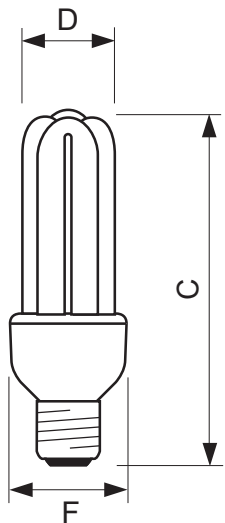

### Genie ESaver 8W WW E27 220-240V 1PF

| Product                                 | C (Max) | D (Max) | F (Max) |
|---|---------|---------|---------|
| Econ Genie 8W/827 E27 220-240V 50/60Hz  | 107.0   | 35.0    | 44.4    |
| Econ Genie 11W/827 E27 220-240V 50/60Hz | 117.0   | 35.0    | 44.4    |
| Econ Genie 14W/827 E27 220-240V 50/60Hz | 132.0   | 35.0    | 44.4    |

### Genie ESaver 18W WW E27 220-240V 1PF

| Product                                 | C (Max) | D (Max) | F (Max) |
|---|---------|---------|---------|
| Econ Genie 18W/827 E27 220-240V 50/60Hz | 135.0   | 41.0    | 48.4    |

**Genie ESaver 8W WW E14 220-240V 1PF**

| Product                                 | C (Max) | D (Max) | F (Max) |
|---|---------|---------|---------|
| Econ Genie 8W/827 E14 220-240V 50/60Hz  | 112.0   | 35.0    | 44.4    |
| Econ Genie 11W/827 E14 220-240V 50/60Hz | 122.0   | 35.0    | 44.4    |

**Genie ESaver 5W WW E27 220-240V 1PF**

| Product                                | C (Max) | D (Max) | F (Max) |
|--|---------|---------|---------|
| Econ Genie 5W/827 E27 220-240V 50/60Hz | 107.0   | 23.0    | 37.4    |