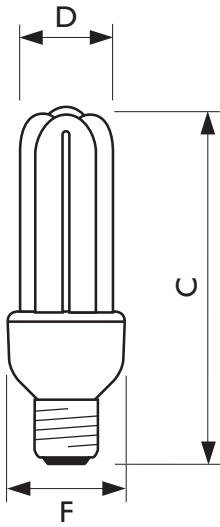

### Genie ESaver 8W WW E27 220-240V 1PF

| Product                                 | C (Max) | D (Max) | F (Max) |
|---|---------|---------|---------|
| Econ Genie 8W/827 E27 220-240V 50/60Hz  | 107.0   | 35.0    | 44.4    |
| Econ Genie 11W/827 E27 220-240V 50/60Hz | 117.0   | 35.0    | 44.4    |
| Econ Genie 14W/827 E27 220-240V 50/60Hz | 132.0   | 35.0    | 44.4    |

### Genie ESaver 18W WW E27 220-240V 1PF

| Product                                 | C (Max) | D (Max) | F (Max) |
|---|---------|---------|---------|
| Econ Genie 18W/827 E27 220-240V 50/60Hz | 135.0   | 41.0    | 48.4    |

**Genie ESaver 8W WW E14 220-240V 1PF**

| Product                                 | C (Max) | D (Max) | F (Max) |
|---|---------|---------|---------|
| Econ Genie 8W/827 E14 220-240V 50/60Hz  | 112.0   | 35.0    | 44.4    |
| Econ Genie 11W/827 E14 220-240V 50/60Hz | 122.0   | 35.0    | 44.4    |

**Genie ESaver 5W WW E27 220-240V 1PF**

| Product                                | C (Max) | D (Max) | F (Max) |
|--|---------|---------|---------|
| Econ Genie 5W/827 E27 220-240V 50/60Hz | 107.0   | 23.0    | 37.4    |