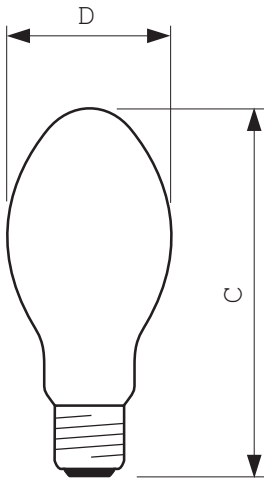

Related products

B22

E27

E39/E40

Dimensional drawing

ML 100W E27 225-235V SG 1SL

Product	C (Max)	D (Max)
ML 100W E27 225-235V SG	155	71
ML 100W E27 220-230V SG	155	71
ML 100W E27 220-230V SG	155	71
ML 160W E27 235-245V SG	173	76
ML 160W E27 225-235V SG	173	76
ML 160W E27 235-245V SG	173	76
ML 250W E27 225-235V SG	212	91
ML 250W E27 225-235V SG	212	91
ML 250W E27 235-245V SG	212	91
ML 250W E40 225-235V HG	226	91
ML 250W E40 225-235V HG	226	91
ML 250W E40 235-245V HG	226	91
ML 250W E40 220-230V HG	226	91
ML 250W E40 220-230V HG	226	91
ML 500W E40 225-235V HG	290	122
ML 500W E40 235-245V HG	290	122
ML 500W E40 220-230V HG	290	122
ML 500W E40 220-230V HG	290	122
ML 250W E39 220-230V HG	228	91
ML 250W E27 220-230V SG	212	91
ML 160W E27 220-230V SG	172	76
ML 160W E27 220-230V SG	172	76
ML 160W E27 220-230V SG	172	76

Dimensional drawing

ML 160W B22 235-245V SG 1SL

Product	C (Max)	D (Max)
ML 160W B22 235-245V SG	173	76
ML 160W B22 220-230V SG	172	76