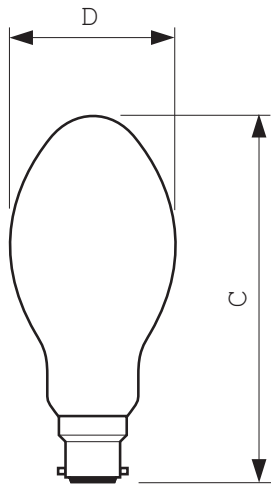

Related products

B22

E27

E39/E40

Dimensional drawing

ML 100W E27 225-235V SG 1SL

Product	C (Max)	D (Max)
ML 100W E27 225-235V SG	155	71
ML 100W E27 220-230V SG	155	71
ML 100W E27 220-230V SG	155	71
ML 160W E27 235-245V SG	173	76
ML 160W E27 225-235V SG	173	76
ML 160W E27 235-245V SG	173	76
ML 250W E27 225-235V SG	212	91
ML 250W E27 225-235V SG	212	91
ML 250W E27 235-245V SG	212	91
ML 250W E40 225-235V HG	226	91
ML 250W E40 225-235V HG	226	91
ML 250W E40 235-245V HG	226	91
ML 250W E40 220-230V HG	226	91
ML 250W E40 220-230V HG	226	91
ML 500W E40 225-235V HG	290	122
ML 500W E40 235-245V HG	290	122
ML 500W E40 220-230V HG	290	122
ML 500W E40 220-230V HG	290	122
ML 250W E39 220-230V HG	228	91
ML 250W E27 220-230V SG	212	91
ML 160W E27 220-230V SG	172	76
ML 160W E27 220-230V SG	172	76
ML 160W E27 220-230V SG	172	76

Dimensional drawing

ML 160W B22 235-245V SG 1SL

Product	C (Max)	D (Max)
ML 160W B22 235-245V SG	173	76
ML 160W B22 220-230V SG	172	76